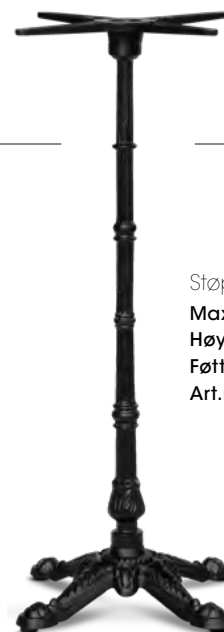

Max vekt: 20 kg
Høyde: 72 cm ±
Føtter: M8-gjenge
Art.nr: 78182

MADRID

Støpt aluminium i messing.

Maxvikt: 10 kg
Høyde: 72 cm ±
Føtter: M10-gjenge
Art.nr: 78589

Støpt aluminium i svart.

Maxvikt: 10 kg
Høyde: 72 cm ±
Føtter: M10-gjenge
Art.nr: 78471

Støpt aluminium i svart.

Maxvikt: 10 kg
Høyde: 110 cm ±
Føtter: M10-gjenge
Art.nr: 78590

Xirbi

MARBELLA

EKSTRA VEKT

LÅSBAR

Svart pulverlakkert aluminium.

Max vekt: 10 kg
Inkl: 3 kg extra tyngd
Høyde: 72 cm ±
Føtter: M8-gjenge
Art.nr: 78239