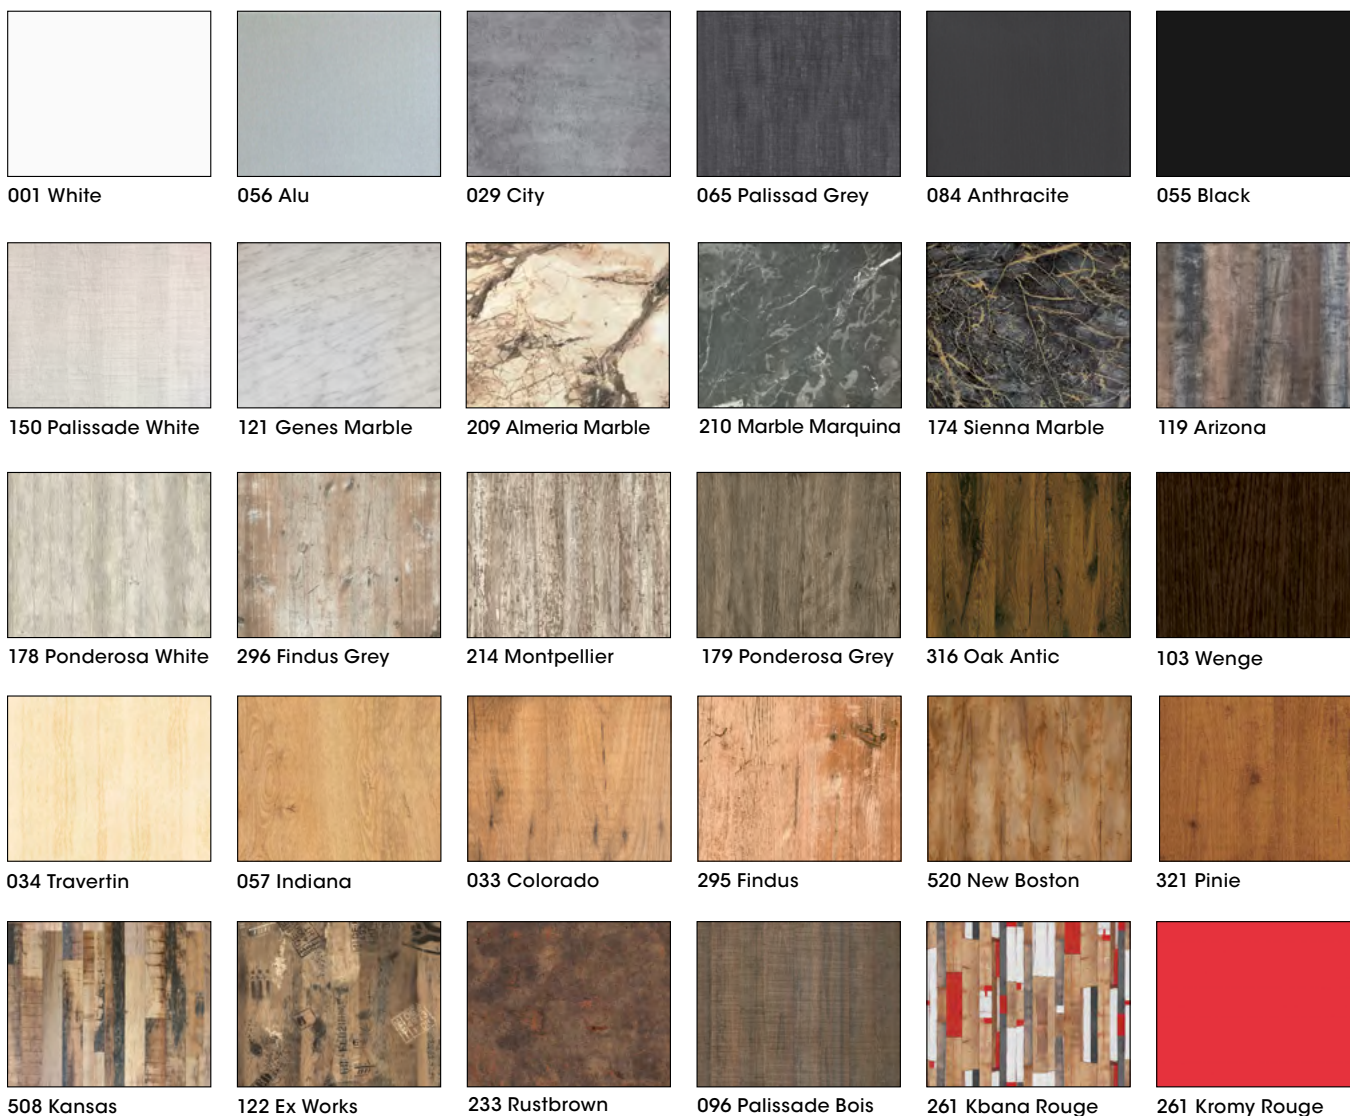

Topalit® Classicline

Den porfria overflaten letter rengjøring og tåler hard behandling. Det ytre laget har høy UV-bestandighet og tåler temperaturer opptil 180 °C.

Tilpass dine bordplater!

Lag dine egne, personlige bordplater.

I samarbeid med Werzalit® kan vi tilby muligheten til å tilpasse bordplatene etter dine ønsker. Velg blant et bredt utvalg av farger, mønstre, serier og formater for å skape det perfekte bordet akkurat for deg.

Velg blant 30 ulike farger og mønstre som beskrevet nedenfor.

Vennligst merk at spesialtilpassede bordplater ikke kan bestilles direkte fra vår nettside. Vennligst kontakt din forhandler for bestillinger og ytterligere informasjon. Leveringstiden er omtrent 3-6 uker etter godkjent bestilling.