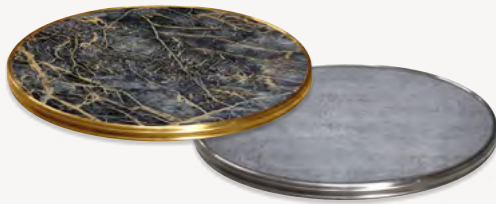

Serien Classic er en tidløs favoritt blant bordplater.

Høykvalitets, støpte bordplater utviklet for å tåle alle typer værforhold. Den laminerte overflaten motstår påkjenninger som riper, kjemikalier, varme og fukt.

werzalit
since 1923.

Form	Tykkelse	Mål
○	26 mm	Ø 60 cm
		Ø 70 cm
□	35 mm	60x60 cm
		70x70 cm
		80x80 cm

Gir bordplaten et løft med eksklusive kantlister fra Bistro-serien.

Fullfør utvalgte bordplater fra Classic-serien med en dekorativ kantlist. I tillegg til det elegante designet gir disse innfatningene også beskyttelse til bordkantene. Finnes i blankt eller børstet utførelse i krom og messing.

werzalit
since 1923.

Form	Tykkelse	Ytterkant	Mål
○	26 mm		Ø 60 cm
			Ø 70 cm
□	35 mm		55x55 cm
			60x60 cm
			70x70 cm

Carino er en serie tynne og elegante bordplater.

Serien tilbyr plater av kompaktlaminat, et hardt, ripebestandig og vedlikeholdsfritt materiale som passer for både innendørs og utendørs bruk. Bland ulike former og størrelser for å variere og skape en mer dynamisk atmosfære.